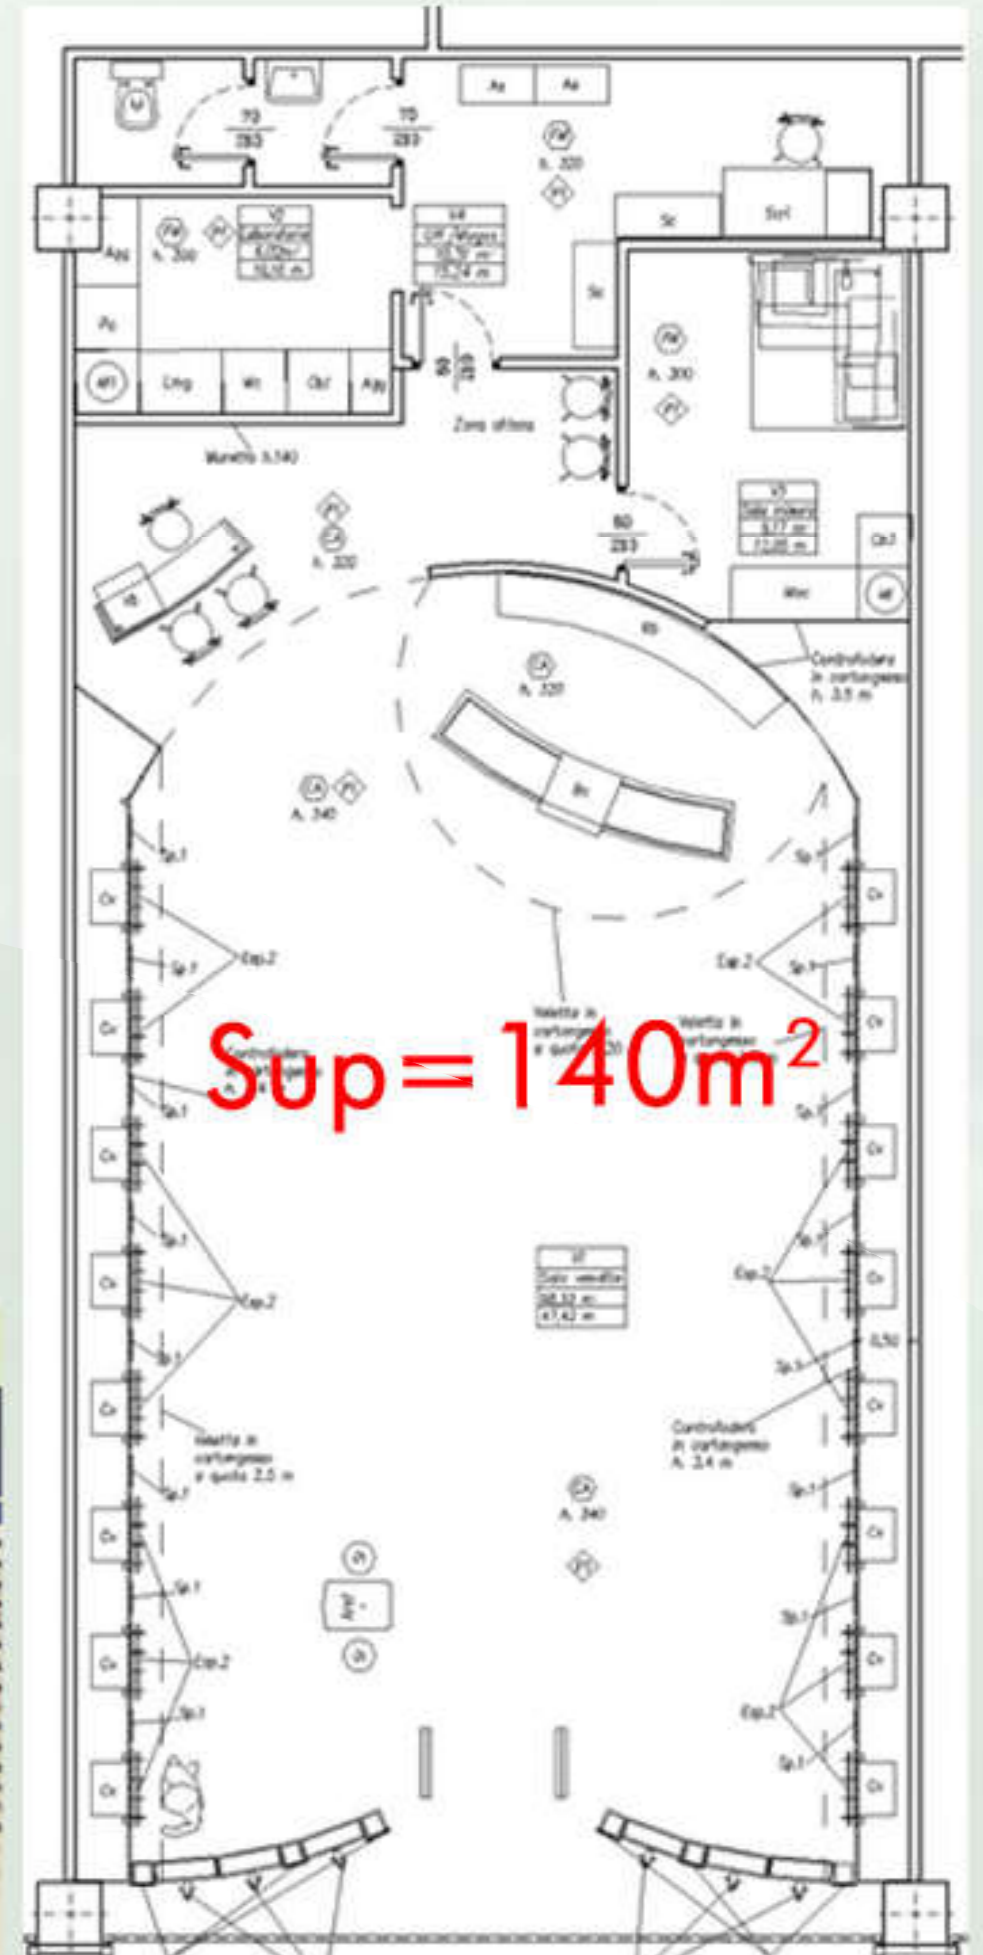

LANCIANO (CH): in Centro Commerciale "Lanciano"
Anno: 2003

FERMO (AP): in Centro Commerciale "Il Girasole"
Anno: 2003

PIANO DI SVILUPPO COMMERCIALE:

Palermo - Fidenza (PR) - Milano - Comacchi (FE) - Varazza (SV) - Lanciano (CH) Centro (FE) - Fermo (AP) - Mesagne (BR) - Piacenza - Parma - San Donà di Piave (VE) Beinasco (TO) - Monza (MI) - Busnago (MI) - Rende (CS) - Cuneo - Vicolungo (NO) Montenero di Bisaccia (CB) - Teverola (CE)